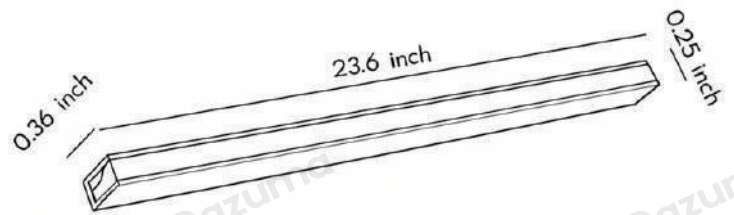

· Product Details

| | |
|----------|----------------|
| Material | Aluminum Alloy |
|----------|----------------|

· Core Specifications

| | |
|--------|-------------|
| Length | 35.4 inches |
| Width | 0.25 inches |
| Depth | 0.36 inches |

· **Product Details**

| | |
|----------|----------------|
| Material | Aluminum Alloy |
|----------|----------------|

· **Core Specifications**

| | |
|--------|-------------|
| Length | 15.7 inches |
| Width | 0.25 inches |
| Depth | 0.36 inches |

· Product Details

| | |
|----------|----------------|
| Material | Aluminum Alloy |
|----------|----------------|

· Core Specifications

| | |
|--------|-------------|
| Length | 23.6 inches |
| Width | 0.25 inches |
| Depth | 0.36 inches |