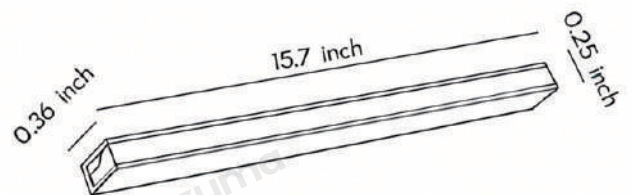

· Product Details

| | |
|----------|----------------|
| Material | Aluminum Alloy |
|----------|----------------|

· Core Specifications

| | |
|--------|-------------|
| Length | 23.6 inches |
| Width | 0.25 inches |
| Depth | 0.36 inches |

· Product Details

| | |
|----------|----------------|
| Material | Aluminum Alloy |
|----------|----------------|

· Core Specifications

| | |
|--------|-------------|
| Length | 35.4 inches |
| Width | 0.25 inches |
| Depth | 0.36 inches |

· **Product Details**

| | |
|----------|----------------|
| Material | Aluminum Alloy |
|----------|----------------|

· **Core Specifications**

| | |
|--------|-------------|
| Length | 15.7 inches |
| Width | 0.25 inches |
| Depth | 0.36 inches |