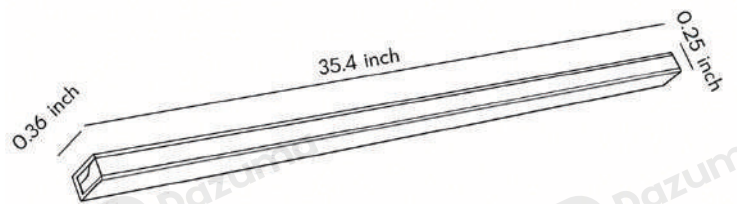

· Product Details

| | |
|----------|----------------|
| Material | Aluminum Alloy |
|----------|----------------|

· Core Specifications

| | |
|--------|-------------|
| Length | 35.4 inches |
| Width | 0.25 inches |
| Depth | 0.36 inches |

· **Product Details**

| | |
|----------|----------------|
| Material | Aluminum Alloy |
|----------|----------------|

· **Core Specifications**

| | |
|--------|-------------|
| Length | 15.7 inches |
| Width | 0.25 inches |
| Depth | 0.36 inches |

· Product Details

| | |
|----------|----------------|
| Material | Aluminum Alloy |
|----------|----------------|

· Core Specifications

| | |
|--------|-------------|
| Length | 23.6 inches |
| Width | 0.25 inches |
| Depth | 0.36 inches |