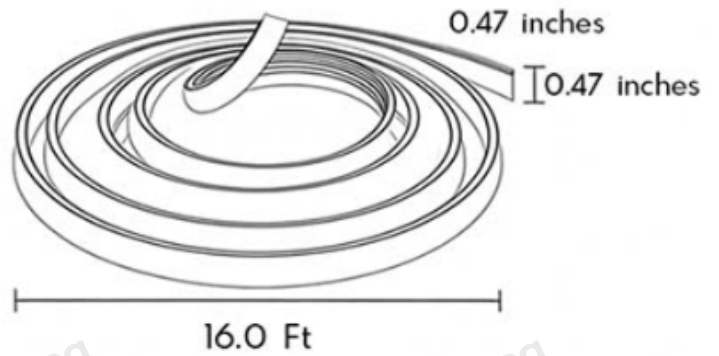

· Product Details

Material	Silica Gel
----------	------------

· Core Specifications

Length 10.0 Ft
Width 0.47 inches
Depth 0.47 inches

Length 16.0 Ft
Width 0.47 inches
Depth 0.47 inches

Length 33.0 Ft
Width 0.47 inches
Depth 0.47 inches