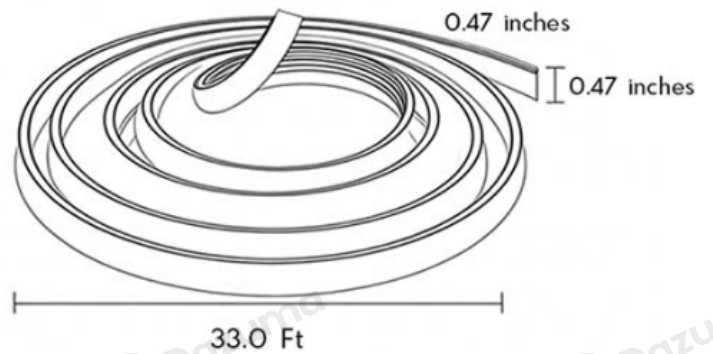

· Product Details

Material	Silica Gel
----------	------------

· Core Specifications

Length 10.0 Ft
Width 0.47 inches
Depth 0.47 inches

Length 16.0 Ft
Width 0.47 inches
Depth 0.47 inches

Length 33.0 Ft
Width 0.47 inches
Depth 0.47 inches